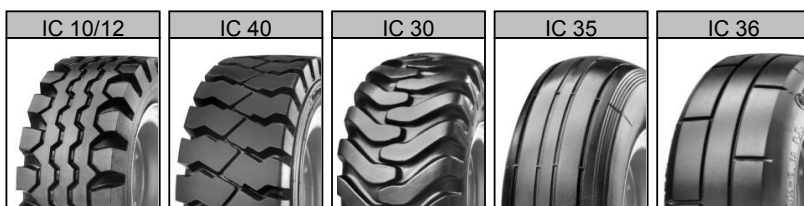

Opony przemysłowe Continental do wózków widłowych - pneumatyczne diagonalne

Kod	Rozmiar opony	PR	Typ	Cena netto (PLN)	Uwagi
07 00 330 0000	3.00-4	4	IC10	122	
07 01 330 0000			IC35	122	
07 00 340 0000	4.00-4	6	IC10	147	
07 00 360 0000	4.00-8	6	IC10	197	
07 00 362 0000		10	IC10	143	
07 01 065 0000	15x41/2-8 (125/75-8)	12	IC36	246	
07 00 370 0000	5.00-8	8	IC10	215	
07 02 070 0000			EXTRA DEEP IC40	311	
07 00 584 0000	16x6-8 (150/75-8)	16	IC12	311	
07 00 588 0000	18x7-8 (180/70-8)	16	IC12	288	
07 02 088 0000			EXTRA DEEP IC40	437	
07 00 401 0000	6.00-9	12	IC10	289	
07 02 101 0000			EXTRA DEEP IC40	426	
07 02 104 0000	21x8-9	14	EXTRA DEEP IC40	517	
07 00 605 0000		16	IC12	407	
07 00 406 0000	6.50-10	14	IC10	343	
07 02 106 0000			EXTRA DEEP IC40	462	
07 00 117 0000	7.50-10	12	IC10	529	
07 00 608 0000	23x9-10 (225/75-10)	14	IC12	470	
07 00 128 0000			IC30	461	
07 00 611 0000		20	IC12	612	
07 30 050 0000			EXTRA DEEP IC40	680	
07 00 421 0000	7.00-12	14	IC10	436	
07 02 121 0000			EXTRA DEEP IC40	601	
07 00 422 0000		16	IC10	588	
07 02 122 0000			EXTRA DEEP IC40	649	
07 00 633 0000	27x10-12 (250/75-12)	14	IC12	742	
07 00 131 0000			IC30	888	
07 02 133 0000			EXTRA DEEP IC40	929	
07 00 636 0000		20	IC 12	663	
07 02 136 0000			EXTRA DEEP IC40	976	
07 00 500 0000	21x4	4	IC10	271	
07 00 510 0000	22x41/2	4	IC10	315	
07 00 520 0000	23x5	6	IC10	323	
07 02 220 0000			EXTRA DEEP IC40	512	
07 00 530 0000	25x6	8	IC10	479	
07 02 230 0000			EXTRA DEEP IC40	576	